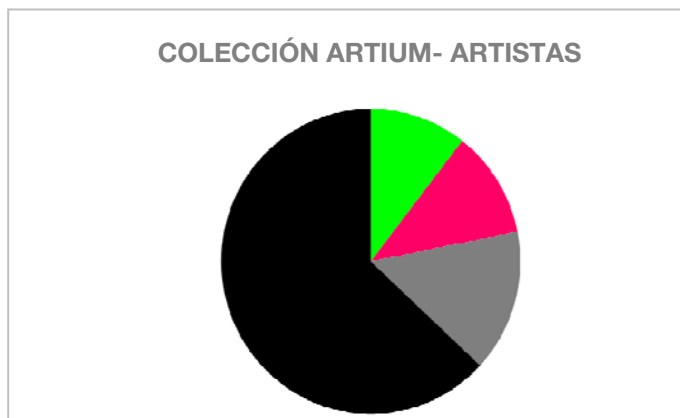

GRÁFICOS ESPECÍFICOS MUSEOS POR ARTISTAS Y POR OBRAS

*datos elaborados por Anni Marcell Garzón, extraídos de las webs de los museos, excepto MNCARS, que proporcionó sus datos

1. ARTIUM Vitoria

544 TOTAL ARTISTAS COLECCIÓN ARTIUM

57 (11%) ARTISTAS ESPAÑOLAS 

119 (22%) ARTISTAS MUJERES  

400 (74%) ARTISTAS ESPAÑOLES (Total)  

343 (86%) ARTISTAS ESPAÑOLES (Varones) 

425 (78%) ARTISTAS HOMBRES  

2. CA2 Móstoles, Madrid

209 TOTAL ARTISTAS COLECCIÓN CA2 MÓSTOLES