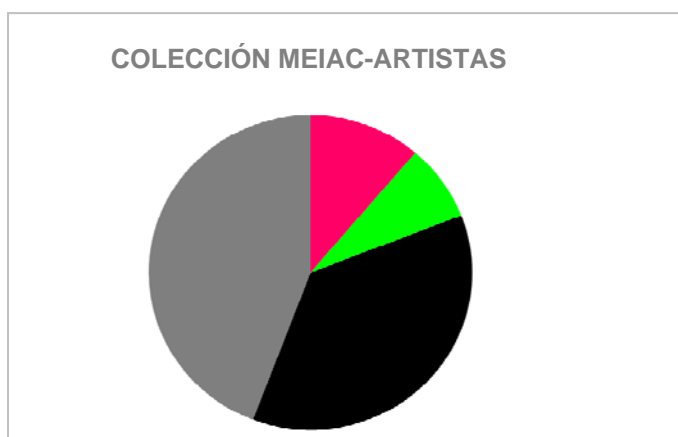

45 ARTISTAS MUJERES  

64 ARTISTAS ESPAÑOLES (Total)  

43 ARTISTAS ESPAÑOLES (Varones) 

110 ARTISTAS HOMBRES  

COLECCIÓN DA2-OBRAS

294 TOTAL OBRAS COLECCIÓN DA2

29 (10%) OBRAS ARTISTAS ESPAÑOLAS 

74 (25%) OBRAS ARTISTAS MUJERES  

126 (43%) OBRAS ARTISTAS ESPAÑOLES (Total)  

97 (33%) OBRAS ARTISTAS ESPAÑOLES (Varones) 

220 (75%) OBRAS ARTISTAS HOMBRES  

6. MACBA Barcelona

COLECCIÓN MACBA- ARTISTAS

698 TOTAL ARTISTAS COLECCIÓN MACBA

53 (7,5%) ARTISTAS ESPAÑOLAS 

123 (17,5%) ARTISTAS MUJERES  

575 (82,37%) ARTISTAS HOMBRES 

3405 TOTAL OBRAS COLECCIÓN MACBA

132 (3,8%) OBRAS ARTISTAS ESPAÑOLAS ■

7.MEIAC Badajoz

267 TOTAL ARTISTAS COLECCIÓN MEIAC

21 (8%) ARTISTAS ESPAÑOLAS ■

51 (19%) ARTISTAS MUJERES ■ ■

119 (44%) ARTISTAS ESPAÑOLES (Total) ■ ■

98 (37%) ARTISTAS ESPAÑOLES (Varones) ■

216 (81%) ARTISTAS HOMBRES ■ ■

COLECCIÓN MEIAC-OBRAS

1505 TOTAL OBRAS COLECCIÓN MEIAC

151 (10%) OBRAS ARTISTAS ESPAÑOLAS 