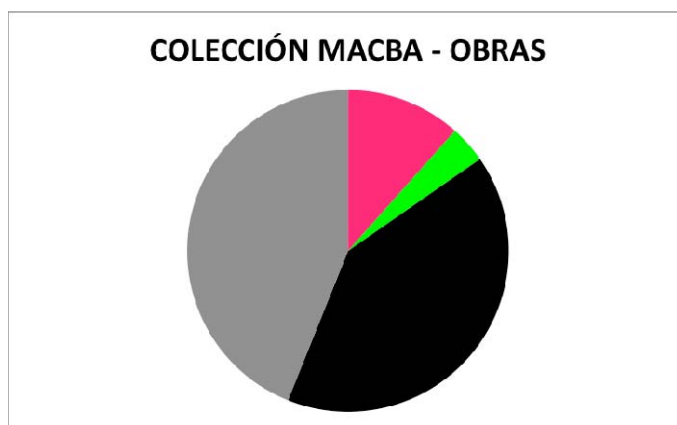

230 (85%) OBRAS ARTISTAS ESPAÑOLES (Total)  

189 (70%) OBRAS ARTISTAS ESPAÑOLES (Varones) 

216 (80%) OBRAS ARTISTAS HOMBRES  

5. DA2 Salamanca

TOTAL 155 ARTISTAS COLECCIÓN DA2 SALAMANCA

21 ARTISTAS ESPAÑOLAS 

45 ARTISTAS MUJERES  

64 ARTISTAS ESPAÑOLES (Total)  

43 ARTISTAS ESPAÑOLES (Varones) 

110 ARTISTAS HOMBRES  

COLECCIÓN DA2-OBRAS

294 TOTAL OBRAS COLECCIÓN DA2

29 (10%) OBRAS ARTISTAS ESPAÑOLAS 

74 (25%) OBRAS ARTISTAS MUJERES  

126 (43%) OBRAS ARTISTAS ESPAÑOLES (Total)  

97 (33%) OBRAS ARTISTAS ESPAÑOLES (Varones) 

220 (75%) OBRAS ARTISTAS HOMBRES  

6. MACBA Barcelona

COLECCIÓN MACBA- ARTISTAS

698 TOTAL ARTISTAS COLECCIÓN MACBA

53 (7,5%) ARTISTAS ESPAÑOLAS 

123 (17,5%) ARTISTAS MUJERES  

575 (82,37%) ARTISTAS HOMBRES 

3405 TOTAL OBRAS COLECCIÓN MACBA

132 (3,8%) OBRAS ARTISTAS ESPAÑOLAS ■

7.MEIAC Badajoz

267 TOTAL ARTISTAS COLECCIÓN MEIAC

21 (8%) ARTISTAS ESPAÑOLAS ■