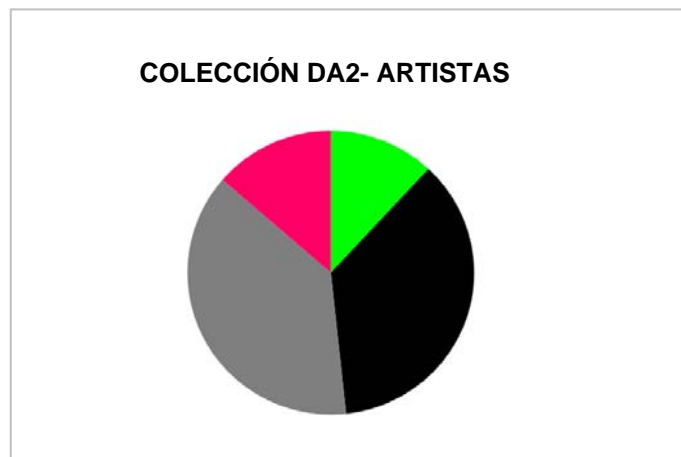

157 (67%) OBRAS ARTISTAS ESPAÑOLES (Total)  

131 (56%) OBRAS ARTISTAS ESPAÑOLES (Varones) 

182 (78%) OBRAS ARTISTAS HOMBRES  

4. CAB Burgos

183 TOTAL ARTISTAS COLECCIÓN CAB Burgos

32 (17%) ARTISTAS ESPAÑOLAS 

40 (22%) ARTISTAS MUJERES  

149 (81%) ARTISTAS ESPAÑOLES (Total)  

117 (64%) ARTISTAS ESPAÑOLES (Varones) 

143 (78%) ARTISTAS HOMBRES  

271 TOTAL OBRAS COLECCIÓN CAB

41 (15%) OBRAS ARTISTAS ESPAÑOLAS 

55 (20%) OBRAS ARTISTAS MUJERES  

230 (85%) OBRAS ARTISTAS ESPAÑOLES (Total)  

189 (70%) OBRAS ARTISTAS ESPAÑOLES (Varones) 

216 (80%) OBRAS ARTISTAS HOMBRES  

5. DA2 Salamanca

TOTAL 155 ARTISTAS COLECCIÓN DA2 SALAMANCA

21 ARTISTAS ESPAÑOLAS 